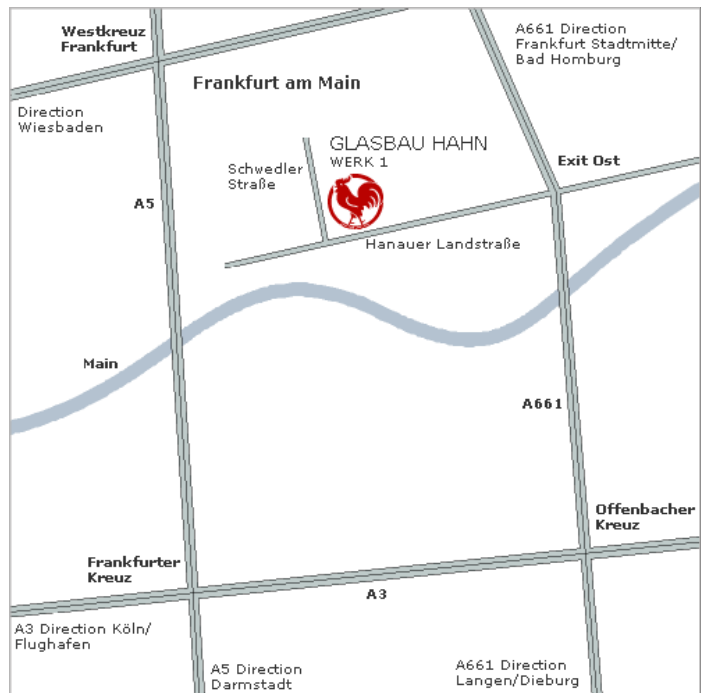

### Von der A5 aus Mannheim / Karlsruhe

- am Frankfurter Kreuz auf die A3, Richtung Würzburg
- am Offenbacher Kreuz auf die A661, Richtung Bad Homburg
- bis zur Ausfahrt Nr. 14 (Frankfurt – Ost) stadteinwärts den Hinweisschildern
- »Zoo, Großmarkthalle, Stadtmitte« folgen
- auf der Hanauer Landstraße ca. 900 m stadteinwärts auf der rechten Seite bis zur Straßenbahnhaltestelle »Schwedlerstraße«
- an der Ampel rechts abbiegen in die Schwedlerstraße auf das Betriebsgelände

### Von der A3 aus Würzburg / Nürnberg

- am Offenbacher Kreuz auf die A661, Richtung Bad Homburg
- bis zur Ausfahrt Nr. 14 (Frankfurt – Ost) stadteinwärts den Hinweisschildern »Zoo, Großmarkthalle, Stadtmitte« folgen
- auf der Hanauer Landstraße ca. 900 m stadteinwärts auf der rechten Seite bis zur Straßenbahnhaltestelle »Schwedlerstraße«
- an der Ampel rechts abbiegen in die Schwedlerstraße auf das Betriebsgelände

### Von der A5 aus Kassel / Hannover

- am Bad Homburger Kreuz auf die A661
- bis zur Ausfahrt Nr. 14 (Frankfurt – Ost) stadteinwärts den Hinweisschildern »Zoo, Großmarkthalle, Stadtmitte« folgen
- auf der Hanauer Landstraße ca. 800 m stadteinwärts auf der rechten Seite bis zur Straßenbahnhaltestelle »Schwedlerstraße«
- an der Ampel rechts abbiegen in die Schwedlerstraße auf das Betriebsgelände

### Von der A3 aus Köln / Koblenz

- am Offenbacher Kreuz auf die A661, Richtung Bad Homburg
- bis zur Ausfahrt Nr. 14 (Frankfurt – Ost) stadteinwärts den Hinweisschildern »Zoo, Großmarkthalle, Stadtmitte« folgen
- auf der Hanauer Landstraße ca. 900 m stadteinwärts auf der rechten Seite bis zur Straßenbahnhaltestelle »Schwedlerstraße«
- an der Ampel rechts abbiegen in die Schwedlerstraße auf das Betriebsgelände