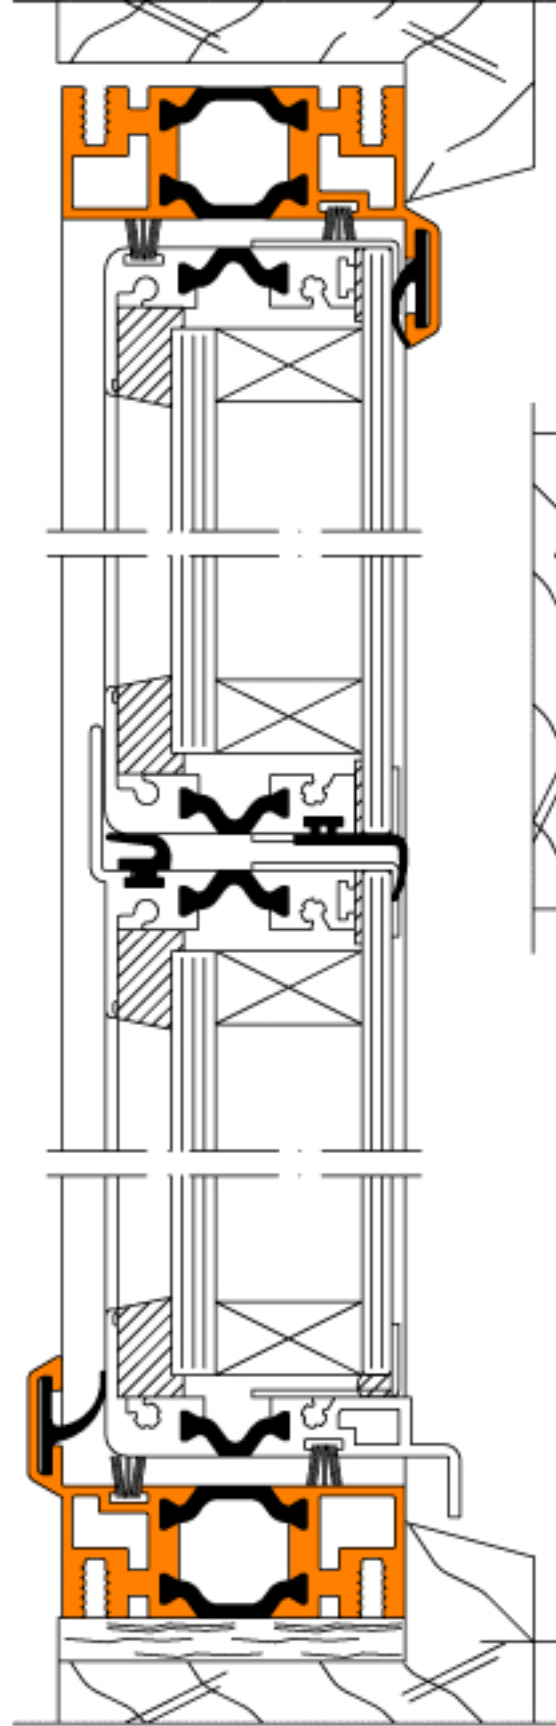

innen

Höhenschnitt

Seitenschnitt innen

Einbauvorschlag C:
HAHN-Lamellenfenster S9iVt-05-Ganzglas
mit umlaufendem Rahmen,
zwischen Holzrahmen.
Befestigung mit Holzschrauben.

Distanzklotz