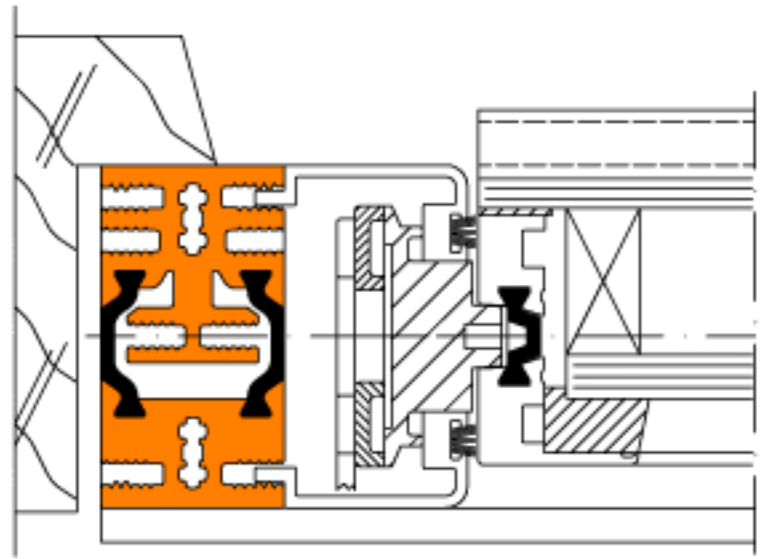

innen

Höhenschnitt

Seitenschnitt innen

Einbauvorschlag C:
HAHN-Lamellenfenster S9iVt-05-Ganzglas
mit umlaufendem Rahmen,
zwischen Holzrahmen.
Befestigung mit Holzschrauben.

Distanzklotz