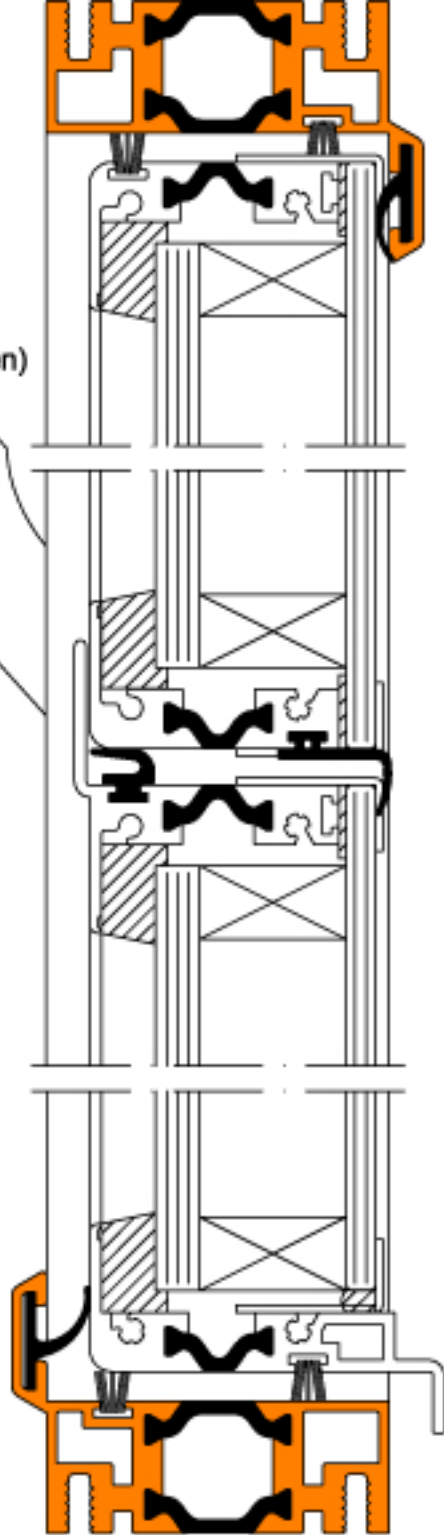

Betätigungshebel
(verschiedene Varianten)

innen

Höhenschnitt

Umlaufender Rahmen
aus eloxiertem oder
lackiertem Aluminium.

innen

Seitenschnitt

HAHN-Lamellenfenster
S9iVt-05-Ganzglas
mit umlaufendem Rahmen