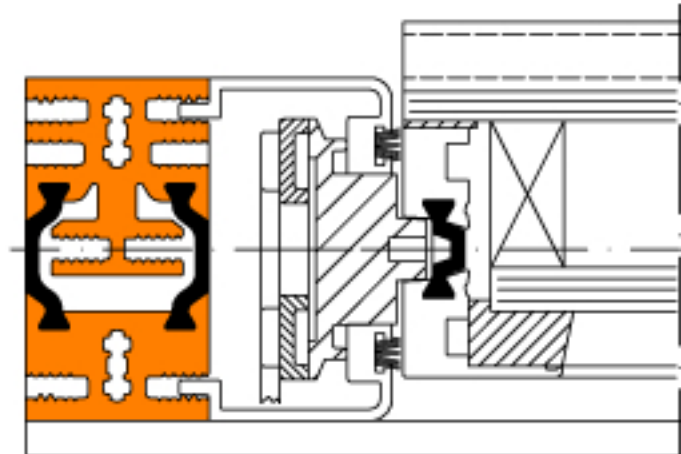

Betätigungshebel
(verschiedene Varianten)

innen

Höhenschnitt

Umlaufender Rahmen
aus eloxiertem oder
lackiertem Aluminium.

innen

Seitenschnitt

HAHN-Lamellenfenster
S9iVt-05-Ganzglas
mit umlaufendem Rahmen