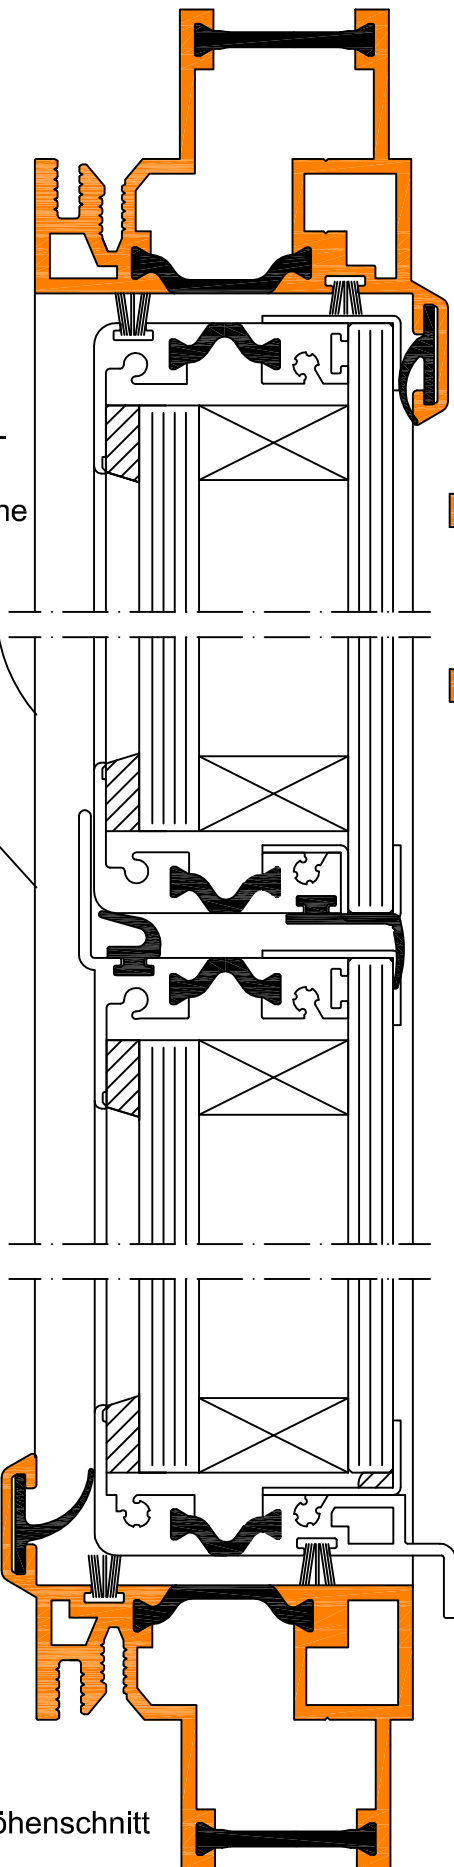

Betätigungs-
hebel
(verschiedene
Varianten)

innen

Höhenschnitt

Umlaufender Rahmen
aus eloxiertem oder
lackiertem Aluminium.

innen

Seitenschnitt

HAHN-Lamellenfenster
S9iVt-05-Ganzglas
6mm Außenscheibe
mit umlaufendem Rahmen