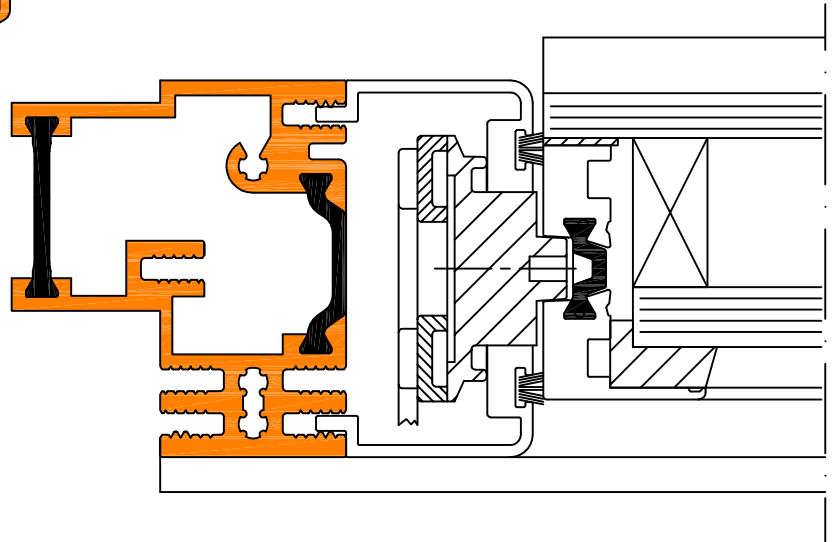

Betätigungs-
hebel
(verschiedene
Varianten)

innen

Höhenschnitt

Umlaufender Rahmen
aus eloxiertem oder
lackiertem Aluminium.

innen

Seitenschnitt

HAHN-Lamellenfenster
S9iVt-05-Ganzglas
6mm Außenscheibe
mit umlaufendem Rahmen