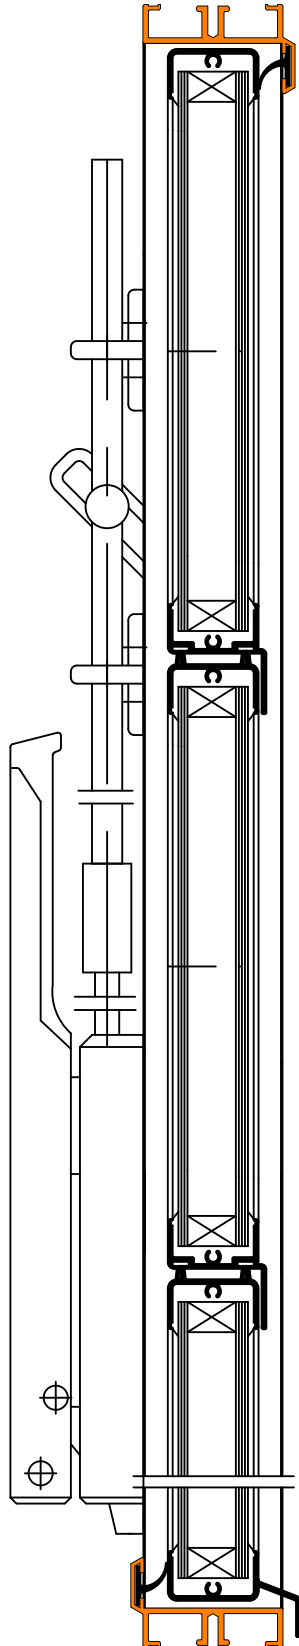

HAHN - Lamellenfenster S9-iV
mit LM-Handhebel
Ableitung nach oben

M 1:2