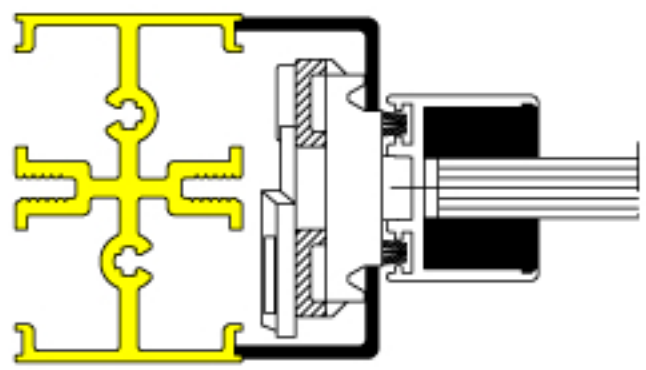

Höhenschnitt  
M=1:1

Beispiel eines HAHN-Lamellenfensters S9, Größe 1 mit umlaufendem Rahmen

Umlaufender Rahmen aus eloxiertem oder lackiertem Aluminium.

Seitenschnitt

S9

Höhenschnitt, unten  
Maßstab 1:1

Außen