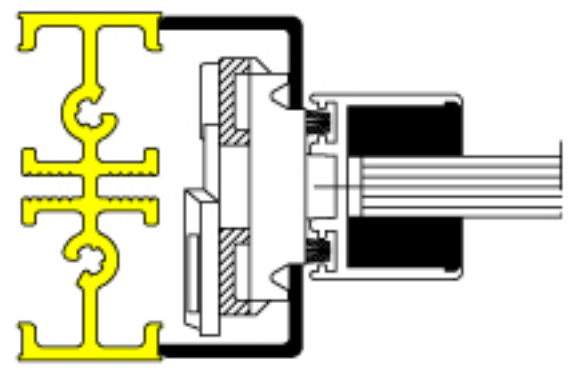

Höhenschnitt  
M=1:1

Beispiel eines HAHN-Lamellenfensters S9, Größe 1 mit umlaufendem Rahmen

Umlaufender Rahmen aus eloxiertem oder lackiertem Aluminium.

Seitenschnitt

S9

Höhenschnitt, unten  
Maßstab 1:1

Außen