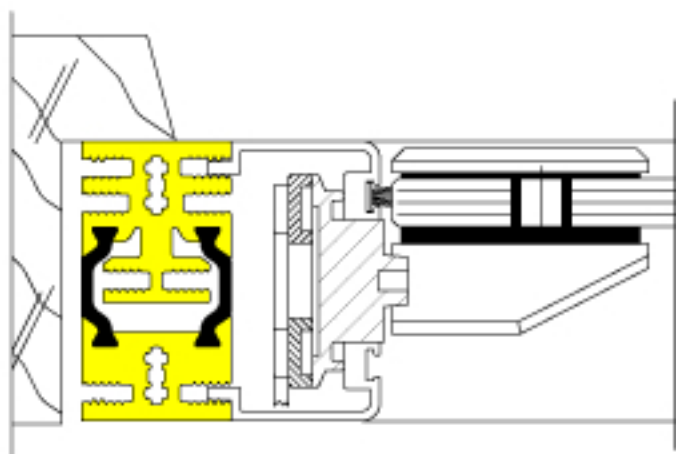

innen

Seitenschnitt

innen

Einbauvorschlag C:
HAHN-Lamellenfenster S9-45°
mit umlaufendem Rahmen,
zwischen Holzrahmen.
Befestigung mit Holzschrauben.

Distanzklotz

Höhenschnitt