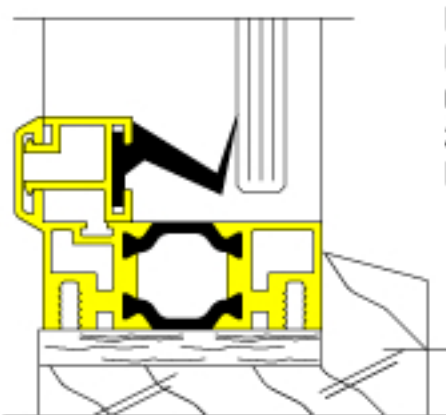

innen

Seitenschnitt

innen

Einbauvorschlag C:
HAHN-Lamellenfenster S9-45°
mit umlaufendem Rahmen,
zwischen Holzrahmen.
Befestigung mit Holzschrauben.

Distanzklotz

Höhenschnitt