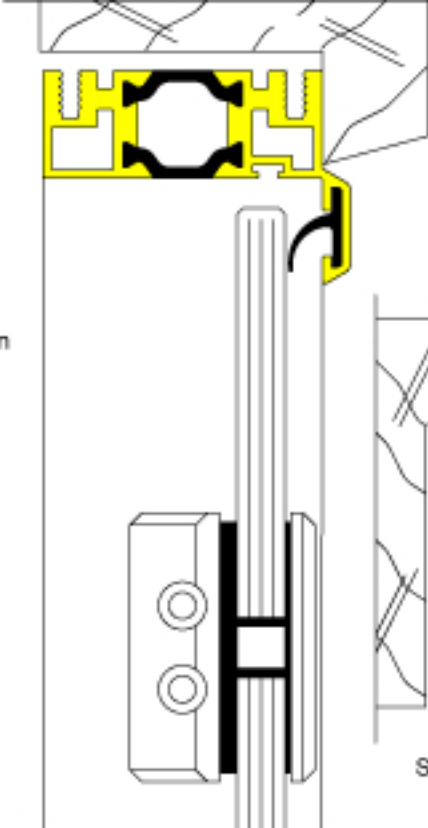

innen

Seitenschnitt

innen

Einbauvorschlag C:
HAHN-Lamellenfenster S9-45°
mit umlaufendem Rahmen,
zwischen Holzrahmen.
Befestigung mit Holzschrauben.

Distanzklotz

Höhenschnitt